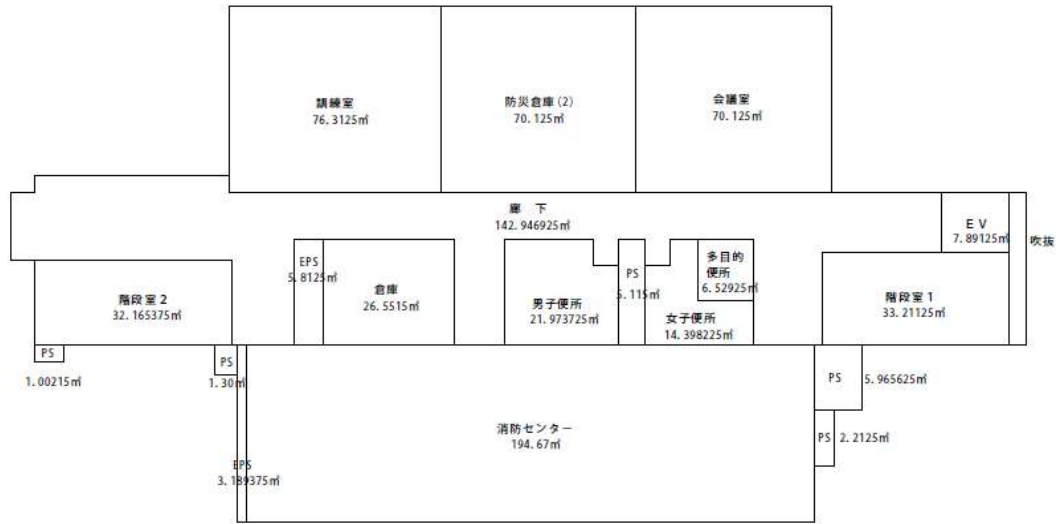

別表

三島消防庁舎

1階床面積図 S=1:200

2階床面積図 S=1:200

3階床面積図 S=1:200

消防指令センター