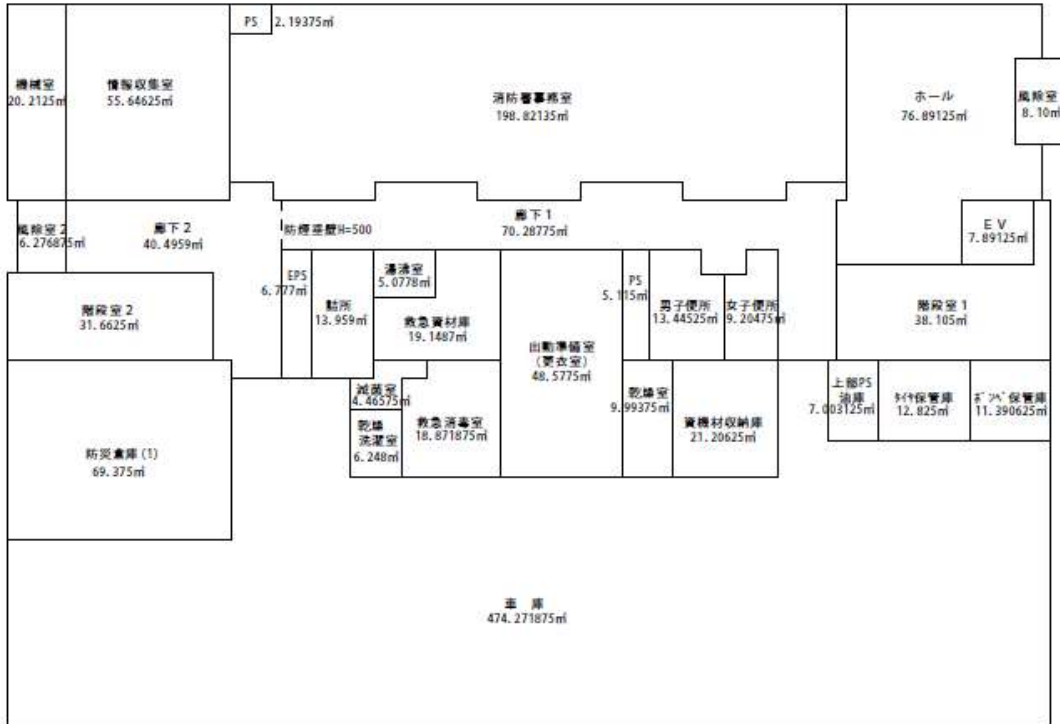

別表

三島消防庁舎

1階床面積図 S=1:200

2階床面積図 S=1:200

3階床面積図 S=1:200

消防指令センター