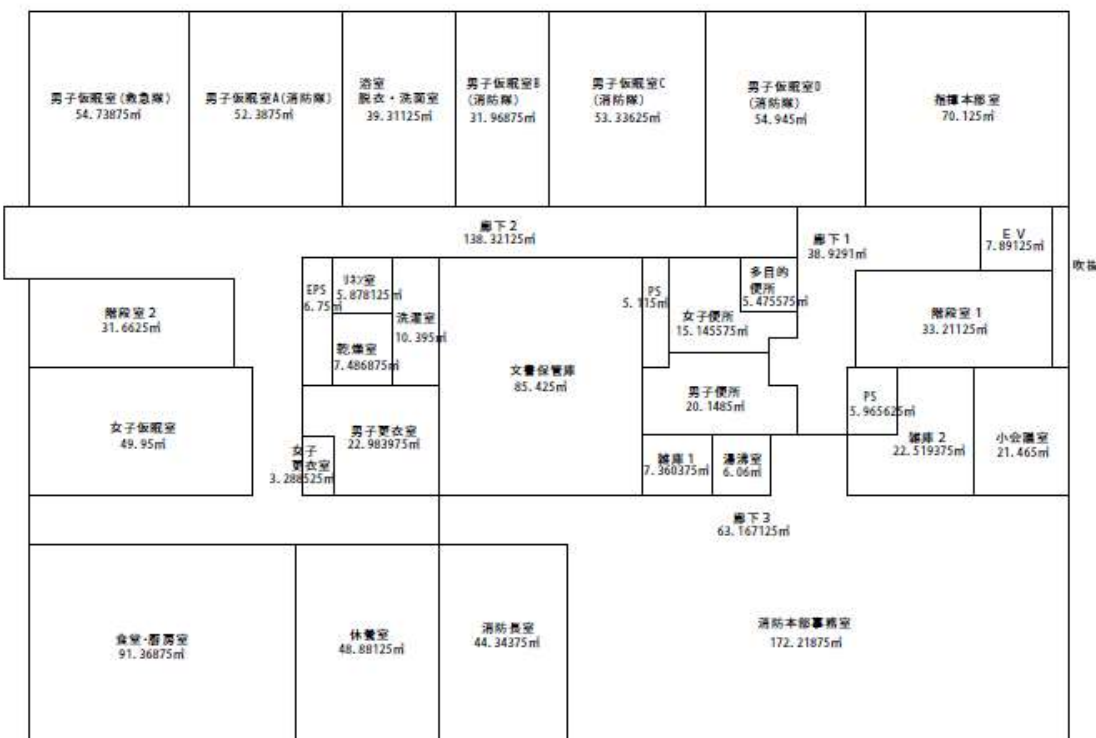

別表

三島消防庁舎

1階床面積図 S=1:200

2階床面積図 S=1:200

3階床面積図 S=1:200

消防指令センター