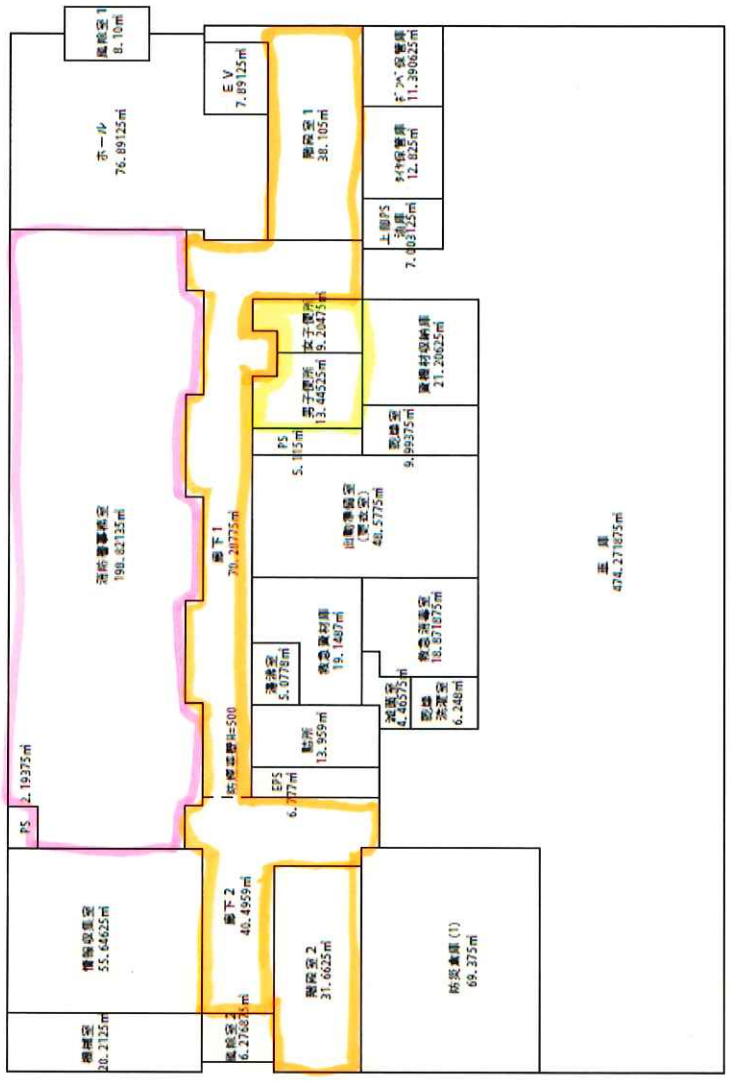

OA床(コ-ペイト)清掃箇所
 床の除塵材交換箇所
 トイレ衛生陶器の清掃箇所

別表
 三島消防庁舎

1階床面積図 S=1:200

2階床面積図 S=1:200

3階床面積図 S=1:200

屋上床面積図

消防指令センター

2階床図 S=1:200

1階床図 S=1:200