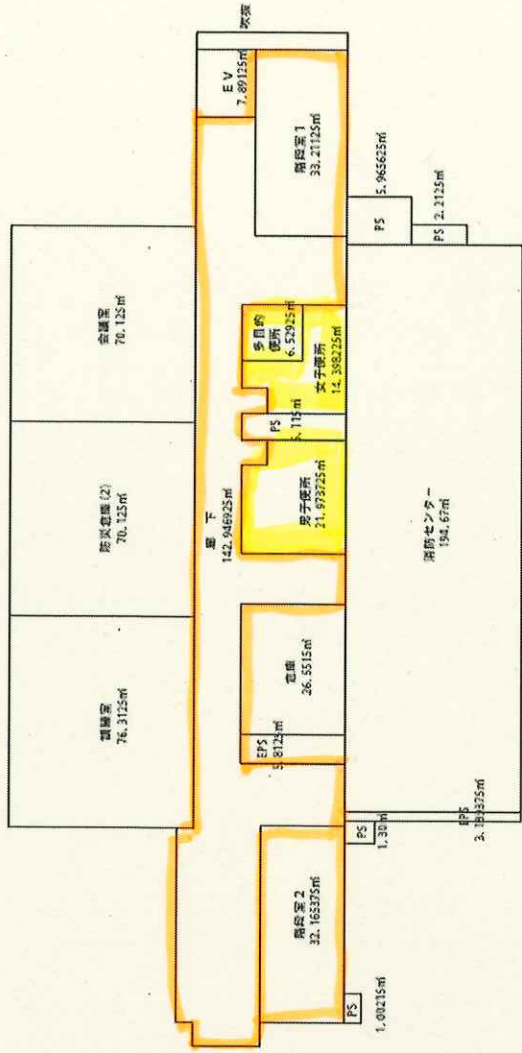

OA床(コ-ペイト)清掃箇所
 床の除塵材交換箇所
 トイレ衛生陶器の清掃箇所

別表
 三島消防庁舎

1階床面積図 S=1:200

2階床面積図 S=1:200

3階床面積図 S=1:200

屋上床面積図

消防指令センター

2階床図 S=1:200

1階床図 S=1:200