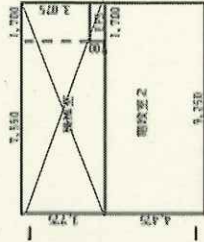

OA床(コ-ペイト)清掃箇所
 床の除塵材交換箇所
 トイレ衛生陶器の清掃箇所

別表
 三島消防庁舎

1階床面積図 S=1:200

2階床面積図 S=1:200

3階床面積図 S=1:200

屋上床面積図

消防指令センター

2階床図 S=1:200

1階床図 S=1:200