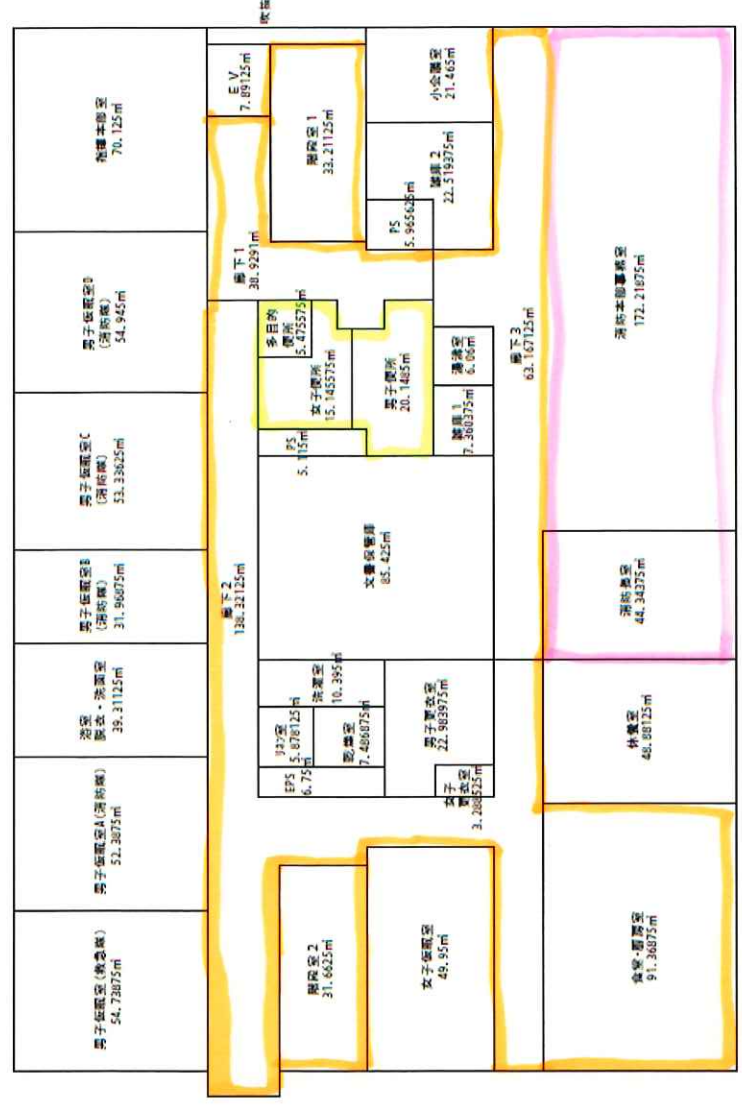

OA床(コ-ペイト)清掃箇所
 床の除塵材交換箇所
 トイレ衛生陶器の清掃箇所

別表
 三島消防庁舎

1階床面積図 S=1:200

2階床面積図 S=1:200

3階床面積図 S=1:200

屋上床面積図

消防指令センター

2階床図 S=1:200

1階床図 S=1:200