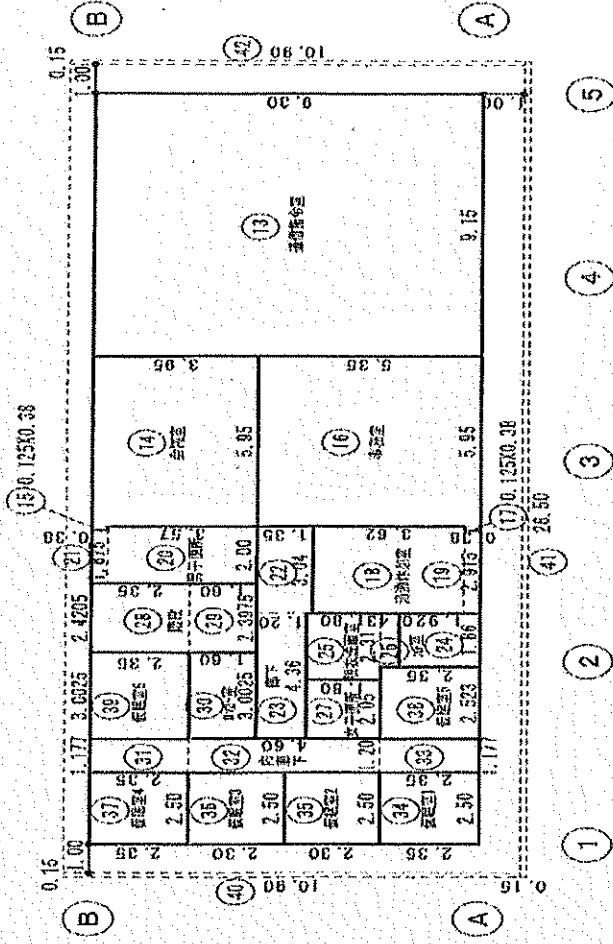

OA床(コ-ペイト)清掃箇所
 床の除塵材交換箇所
 トイレ衛生陶器の清掃箇所

別表
 三島消防庁舎

1階床面積図 S=1:200

2階床面積図 S=1:200

3階床面積図 S=1:200

屋上床面積図

消防指令センター

2階床図 S=1:200

1階床図 S=1:200