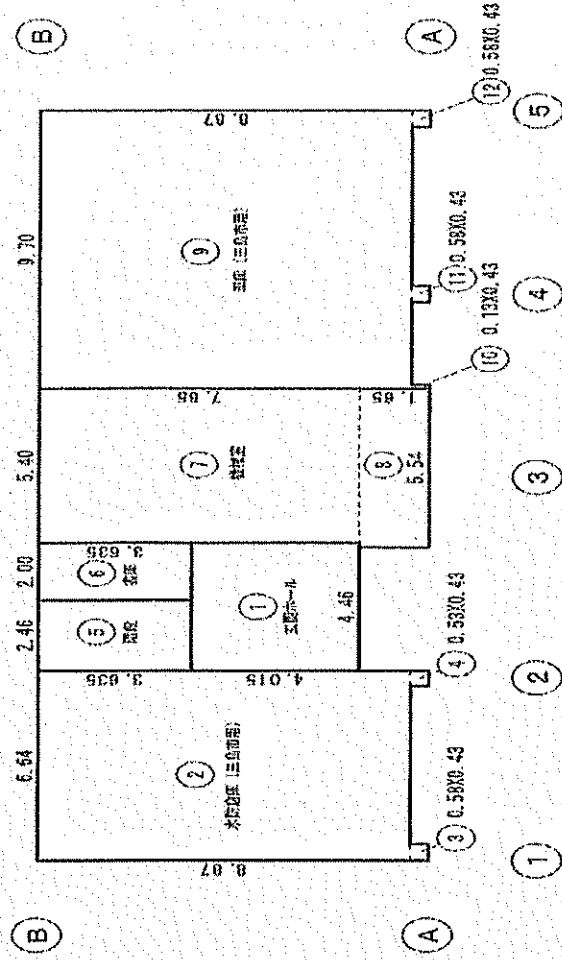

OA床(コ-ペイト)清掃箇所
 床の除塵材交換箇所
 トイレ衛生陶器の清掃箇所

別表
 三島消防庁舎

1階床面積図 S=1:200

2階床面積図 S=1:200

3階床面積図 S=1:200

屋上床面積図

消防指令センター

2階床図 S=1:200

1階床図 S=1:200