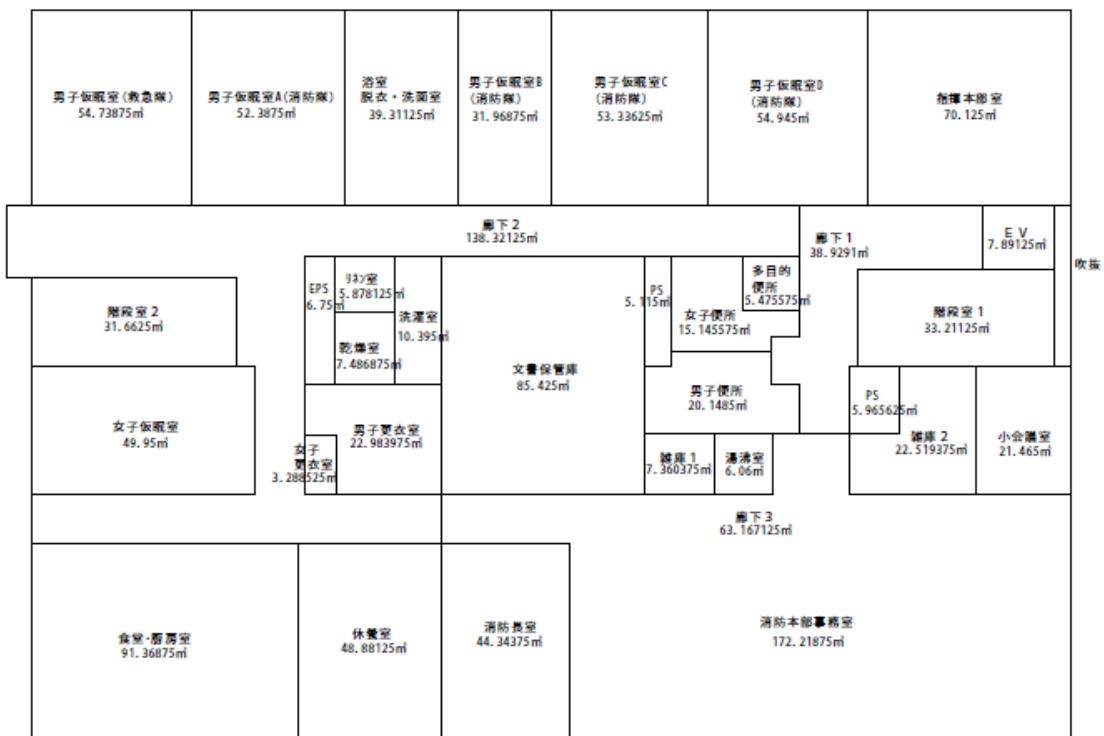

別表

三島消防庁舎

1階床面積図 S=1:200

2階床面積図 S=1:200

3階床面積図 S=1:200

屋上床面積図

消防指令センター