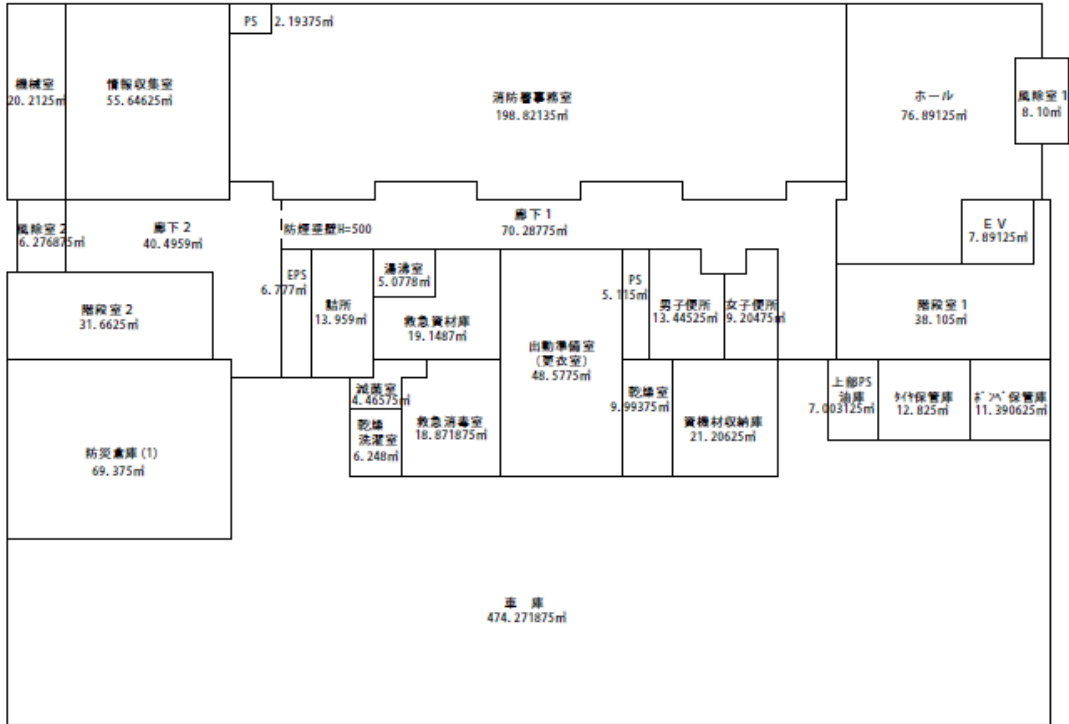

別表

三島消防庁舎

1階床面積図 S=1:200

2階床面積図 S=1:200

3階床面積図 S=1:200

屋上床面積図

消防指令センター