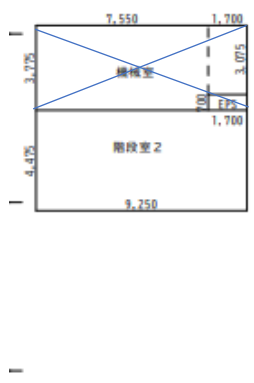

別表

三島消防庁舎

1階床面積図 S=1:200

2階床面積図 S=1:200

3階床面積図 S=1:200

屋上床面積図

消防指令センター