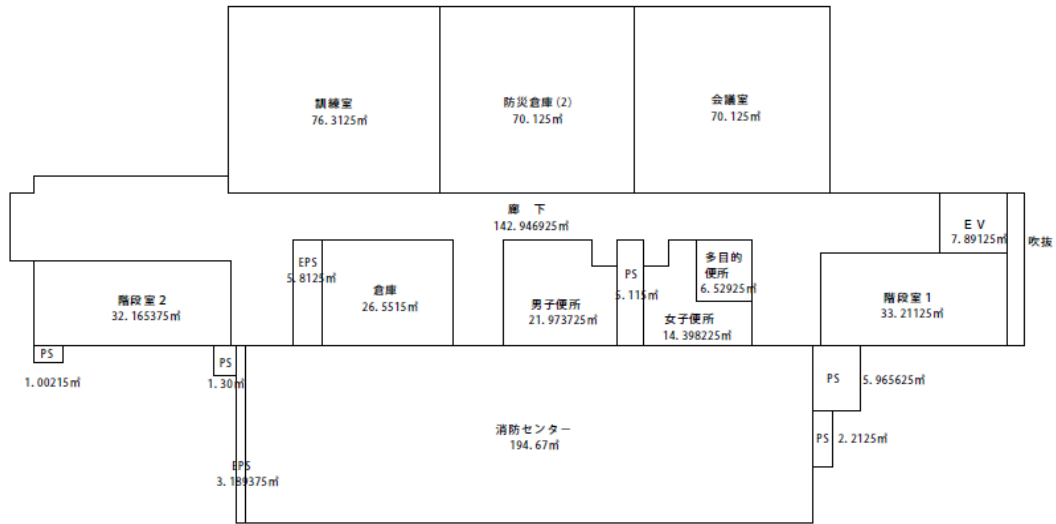

別表

三島消防庁舎

1階床面積図 S=1:200

2階床面積図 S=1:200

3階床面積図 S=1:200

屋上床面積図

消防指令センター